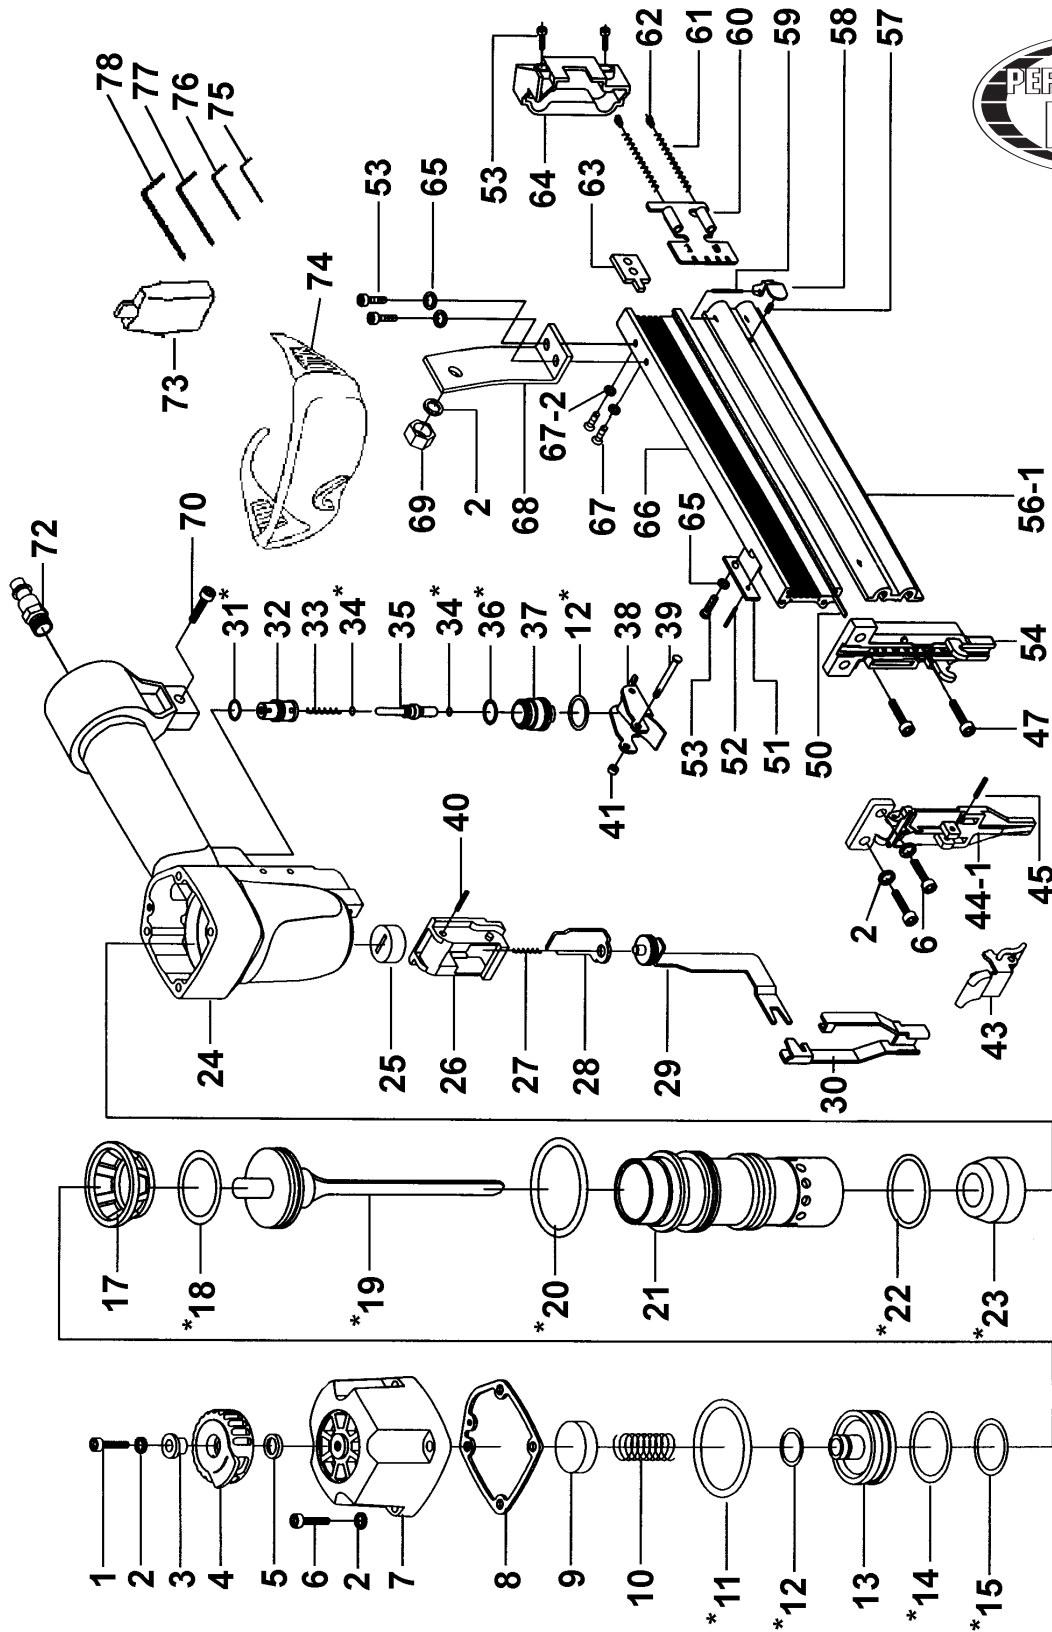

Service Manual / Manuel de Service

16 Ga. x 2 1/2" Brad Nailer Kit

Ens. de Cloueuse de Finition 16 Ja. x 2 1/2"

Revised/Revisé 08/2008

8225N

Parts Pricing List / Liste de Prix des Pièces

8225N

Diag.	Order # Com.	English Description	Description Française	Qty./Qté.	Price/Prix
1	7482250010	CAP SCREW	BOULON A TETE CYLINDRIQUE	1	\$2.24
2	7482250020	SPRING WASHER	RONDELLE A RESSORT	8	\$1.55
3	7482250030	SHOULDER BUSHING	BAGUE A EPAULEMENT	1	\$3.85
4	7482250040	AIR EXHAUST COVER	COUVERCLE D'ECHAPPEMENT	1	\$7.99
5	7482250050	RUBBER WASHER	RONDELLE EN CAOUTCHOUC	1	\$1.90
6	7482250060	CAP SCREW	BOULON A TETE CYLINDRIQUE	6	\$2.24
7	7482250070	CYLINDER CAP	COUVERCLE DU CYLINDRE	1	\$40.19
8	7482250080	GASKET	JOINT D'ETANCHEITE	1	\$4.54
9	7482250090	PISTON STOPPER	ARRET DU PISTON	1	\$13.63
10	7482250100	SPRING	RESSORT	1	\$4.31
11	KW-082	BUMPER/DRIVER/O-RING REPL. KIT	TROUSSE DE REMPL. TIGE/AMOR./JOINT	1	-
12	KW-082	BUMPER/DRIVER/O-RING REPL. KIT	TROUSSE DE REMPL. TIGE/AMOR./JOINT	2	-
13	7482250130	PISTON HEAD VALVE	PISTON DE LA SOUPAPE	1	\$20.64
14	KW-082	BUMPER/DRIVER/O-RING REPL. KIT	TROUSSE DE REMPL. TIGE/AMOR./JOINT	1	-
15	KW-082	BUMPER/DRIVER/O-RING REPL. KIT	TROUSSE DE REMPL. TIGE/AMOR./JOINT	1	-
17	7482250170	COLLAR	COLLIER	1	\$4.89
18	KW-082	BUMPER/DRIVER/O-RING REPL. KIT	TROUSSE DE REMPL. TIGE/AMOR./JOINT	1	-
19	KW-082	BUMPER/DRIVER/O-RING REPL. KIT	TROUSSE DE REMPL. TIGE/AMOR./JOINT	1	-
20	KW-082	BUMPER/DRIVER/O-RING REPL. KIT	TROUSSE DE REMPL. TIGE/AMOR./JOINT	1	-
21	7482250210	CYLINDER	CYLINDRE	1	\$28.69
22	KW-082	BUMPER/DRIVER/O-RING REPL. KIT	TROUSSE DE REMPL. TIGE/AMOR./JOINT	1	-
23	KW-082	BUMPER/DRIVER/O-RING REPL. KIT	TROUSSE DE REMPL. TIGE/AMOR./JOINT	1	-
24	7482250240	BODY W/RUBBER GRIP	BOITIER AVEC POIGNEE ANTIDER.	1	\$74.58
25	7482250250	DRIVER GUIDE	GUIDE DE TIGE	1	\$3.05
26	7482250260	SAFETY LEVER GUIDE	GUIDE DE LEVIER DE SECURITE	1	\$4.54
27	7482250270	SPRING	RESSORT	1	\$3.05
28	7482250280	UPPER SAFETY BRACKET	SUPPORT DE SECURITE (HAUT)	1	\$2.93
29	7482250290	COMPLETE SAFETY BRACKET	SUPPORT DE SECURITE COMPLET	1	\$6.15
30	7482250300	LOWER SAFETY BRACKET	SUPPORT DE SECURITE (BAS)	1	\$5.58
31	KW-082	BUMPER/DRIVER/O-RING REPL. KIT	TROUSSE DE REMPL. TIGE/AMOR./JOINT	1	-
32	7482250320	TRIGGER VALVE	SOUPAPE DE LA GACHETTE	1	\$5.23
33	7482250330	SPRING	RESSORT	1	\$3.28
34	KW-082	BUMPER/DRIVER/O-RING REPL. KIT	TROUSSE DE REMPL. TIGE/AMOR./JOINT	2	-
35	7482250350	PLUNGER ROD	TIGE DU PLONGEUR	1	\$4.89
36	KW-082	BUMPER/DRIVER/O-RING REPL. KIT	TROUSSE DE REMPL. TIGE/AMOR./JOINT	1	-
37	7482250370	PLUNGER CAP	CAPUCHON DU PLONGEUR	1	\$5.69
38	7482250380	COMPLETE TRIGGER	GACHETTE COMPLET	1	\$4.31
39	7482250390	PIN	GOUPILLE	1	\$3.39
40	7482250400	SPRING PIN	GOUPILLE A RESSORT	1	\$2.24
41	7482250410	O-RING	JOINT D'ETANCHEITE	1	\$1.78
43	7482250430	LATCH	LOCQUET	1	\$5.69
44-1	7482250441	COMPLETE FRONT PLATE	PLAQUE AVANT COMPLETE	1	\$18.23
45	7482250450	SPRING PIN	GOUPILLE A RESSORT	1	\$2.24
47	7482250470	SPECIAL CAP SCREW	BOULON A TETE CYLINDRIQUE SPEC.	2	\$2.24
50	7482250500	GIB	GLISSIERE	1	\$4.54
51	7482250510	PLATE	PLAQUE	1	\$2.59
52	7482250520	SPRING PIN	GOUPILLE A RESSORT	1	\$2.13